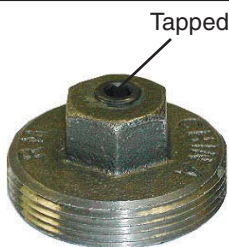

**BLACK**

W-R#	Length	Inlet	Outlet	Swivel	Finish
0423002	6"	1"	1"	1"	Black

- ConEd pattern

**GAS METER SPECIALTIES**

1" Offset

**OFFSET SWIVELS FOR GAS METERS**

**BLACK**

W-R#	Size (NPT)	LT.	Finish
0416602	3/4"	10	Black
0416604	1"	20	Black
0416606	1 1/4"	30	Black

**NUTS FOR GAS METERS**

**BLACK**

W-R#	Size (NPT)	LT.	Finish
0416802	3/4"	10	Black
0416804	1"	20	Black
0416806	1 1/4"	30	Black

**STRAIGHT SWIVELS FOR GAS METERS**

**BLACK**

W-R#	Size (NPT)	LT.	Finish
0416902	3/4"	10	Black
0416904	1"	20	Black
0416906	1 1/4"	30	Black

Tapped

**METER PLUGS WITH TAP**

**BLACK**

W-R#	Size (NPT)	LT.	Tap Size
0418802	1"	20	1/8"
0418804	1 1/4"	30	1/4"

**GAS METER SPECIALTIES**

**IRON BODY LOCKWING GAS COCK**

**TAMPERPROOF  
FIP X FIP**

**BLACK**