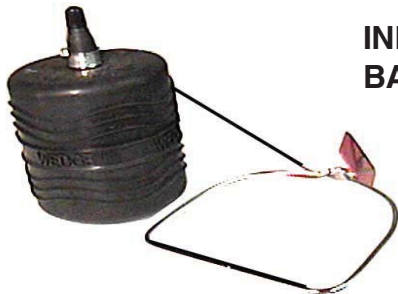

ECONO-PLUGS

W-R#	Size	Min	Box
1837220	1 1/2"	1	25
1837222	2"	1	25
1837224	3"	1	25
1837226	4"	1	25
1837228	6"	1	25

ECONO-CAPS

W-R#	Size	Min	Box
1837502	1 1/2"	1	25
1837504	2"	1	25
1837506	3"	1	25
1837508	4"	1	25

WASTES & DRAINS

**CHROME-PLATED
BRASS TRAP COVERS**

W-R#	Size	Min	Box
2211004	5¾" Raised	1	12
2211002	5¾" Flat	1	12

**CHROME-PLATED
ABS
TRAP COVERS**

W-R#	Size	Min	Box
2424602	4" Flat	1	12
2424604	5" Flat	1	12
2424606	6" Flat	1	12
2424608	8" Flat	1	12

W-R#	Size	Min	Box
2424622	4" Bell	1	12
2424624	5" Bell	1	12
2424626	6" Bell	1	12
2424628	8" Bell	1	12

**CAST IRON WING NUT
TEST PLUG**

W-R#	Size	Min	Box
1837002	2"	1	10
1837004	3"	1	10
1837006	4"	1	6
1837008	5"	1	4
1837010	6"	1	2